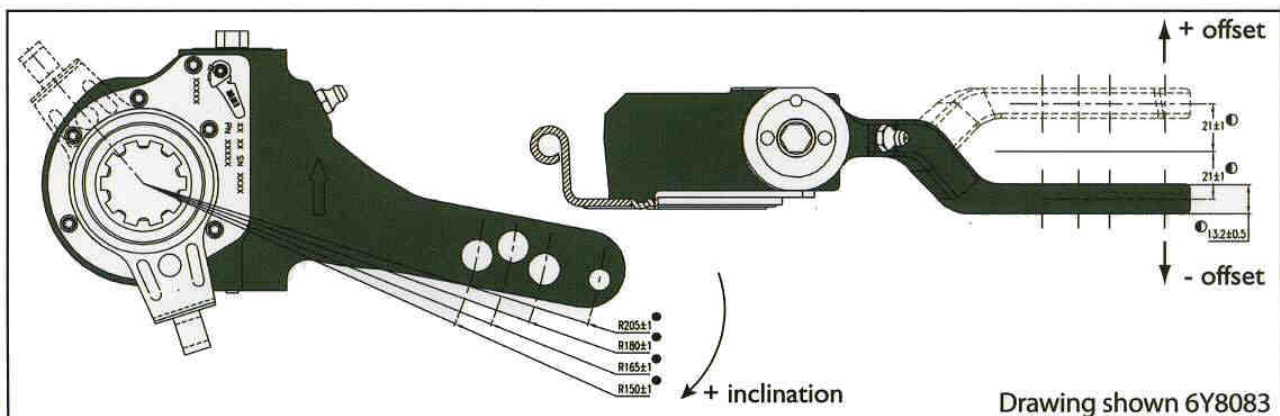

MEI S-ASA for BPW Applications

14 MEI S-ASA replace wide range of popular BPW standard and steer ASA with reduced inventory

MEI S-ASA	Replaces BPW ASA	Replaces BPW ASA Kit	Offset	Inclination	Control Arm Type	Hole 1 120	Hole 2 135	Hole 3 150	Hole 4 165	Hole 5 180	Hole 6 205	Hole 7 250
6Y8001	0517482633	0557482873	0	0	95mm	120	135	150	165	180		250
6Y8011	0517482213	0557482433	0	0	70mm	120	135	150	165	180		250
	0517482243	0557482443										
	0517482263	0557482653										
	0517482493	0557482763										
6Y8021	0517482443	0557482463	0	0	70mm	120	135	150	165	180		
	0517482753	0557483083										
	0517482323	0557482663										
	0517482143	0557482673										
	0517482223	0557482553										
0517482313	0557482593											
6Y8031	0517482673	0557483013	0	0	95mm	120	135	150	165	180		
6Y8041	0517483043	0557482883	0	0	70mm	120	135	150	165	180		250
6Y8051	0517483053	0557483073	0	0	70mm	120	135	150	165	180		250
6Y8061	0517482473	0557482863	0	0	70mm	120	135	150	165			
6Y8071	0517488513	0557488223	0	16	70mm	120	135	150	165	180		250
6Y8082	0517488953	0557488323	21	12	70mm			150	165	180	205	
6Y8083	0517488963	0557488323	-21	12	70mm			150	165	180	205	
6Y8092	0517488683	0557488233	9	0	70mm			150	165	180		
6Y8093	0517488693	0557488233	-9	0	70mm			150	165	180		
6Y8102	0517488703	0557488243	34	43	70mm			150	165	180	205	
6Y8103	0517488713	0557488243	-34	43	70mm			150	165	180	205	

MEI S-ASA sold individually and come complete with all necessary hardware

Part of the Intelligent Braking Range of Products

Thos. Winnard & Sons Ltd

Mangham Road Rotherham South Yorkshire England S62 6EF
Telephone Export Sales +44 (0)1709 712002 Fax +44 (0)1709 712001
Email sales@winnard.co.uk www.winnard.co.uk