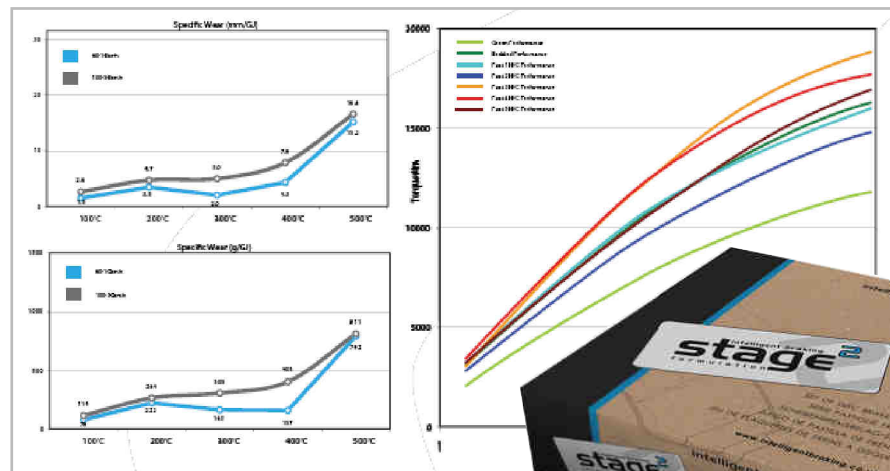

Колодки серии Stage2, выполнены из композиционного материала высокой устойчивости к большому нагреву и резким перепадам температур. Данные колодки также имеют более длительный период эксплуатации при частом торможении.